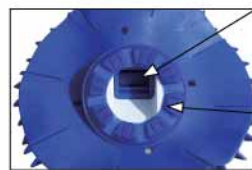

整体重量
Elite清洁器有为稳定和提高性能而设的可调节的配重。

耐用
由寿命长、抗紫外线和腐蚀的材料制成，Elite清洁器适用于普通和盐水泳池。

鳍状圆盘
Elite清洁器无需费力便可沿着泳池底部和池壁上下自由滑动。

插板阀
Elite清洁器只有一个运动部件。无需清空滤袋或分隔层，无需担心轮子或齿轮卡住，或需更换隔板。

大型吸口
Elite清洁器的大型吸口，使其能够吸入大泳池脏物和便于维护。

Invisi软管
Elite清洁器的Invisi软管允许查看被抽真空的碎片，同时与泳池颜色混合为一。

Elite堰阀

这种紧凑型的流量控制阀门能调节水流量，从而确保最佳的性能。此阀能清楚地显示您的过滤系统的状态。如果您的过滤器需要反冲洗，这将会在流量指示灯的位置上显示。

保修

清洁器和原配软管享有2年保修（包含制造、自身材料缺陷问题）